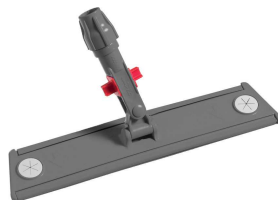

### BALAI TRAPEZE VELCRO

Réf. 0705363U	26 x 10 cm	0.210Kg
Réf. 0705359U	40 x 10 cm	0.340Kg
Réf. 0705360U	60 x 10 cm	0.360Kg

#### Description

Balai trapèze velcro en polypropylène  
Avec réglettes velcro 2.5cm interchangeables

Avec pastilles rondes interchangeables, pour le maintien des gazes

L'articulation universelle permet l'usage de n'importe quel manche de 20 à 24 mm