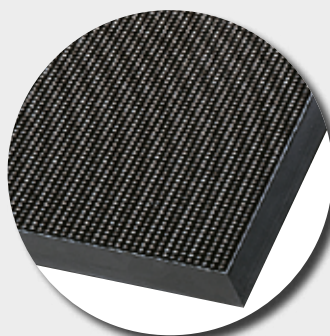

Bords biseautés