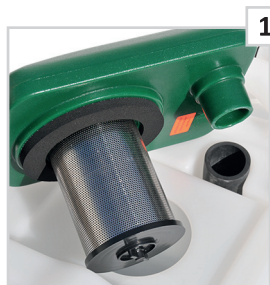

## Injecteurs-Extracteurs

9L

- Capacité de 9L
- Maniable et stable
- Pompe magnétique **4** ou pompe membrane 2l haute performance **5**
- Détection du niveau d'eau par flotteur **1**
- 4 roues pivotantes **2**
- 10M de câble électrique
- Anti-arrache câble
- Cuve en PEHD\*\*, quasi-incassable
- Maximum d'efficacité et de fiabilité
- Accessoire Ø32\*

Nom	NM8	NM9
Référence	15-110-09023000	15-110-09022000
Puissance d'aspiration (W)	1000	1000
Dépression (mm)	2300	2300
Débit d'air (L/S)	49.4	49.4
Type de pompe	Magnétique	Membrane
Contrôle pompe	Pressostat	Pressostat
Pression (Bars)	0 - 4	0 - 4.6
Débit de pulvérisation (L/min)	0.3 - 1.2	1.4 - 3.1
Voltage (V)	220-240/120*	220-240/120*
Fréquence (Hz)	50-60	50-60
Type de prise	EUR (UK/SEV/USA)*	EUR (UK/SEV/USA)*
Longueur câble électrique (M)	10	10
Capacité propre/sale (L)	9/9	9/9
Longueur de flexible (M)	2.20	2.20
Diamètre d'aspiration (mm)	Ø32	Ø32
Niveau sonore (dBa)	75	75
Dimensions LxIxH (cm)	56x36x47	56x36x47
Poids (kg)	13	13.5
Indice de protection	IPX4	IPX4

## Accessoires Sols durs\*

15-220-01893801

15-220-01893601

Référence	15-220-01893801	15-220-01893601
Tube	Inox	Acier Cataphorésé
Diamètre (mm)	Ø32	Ø32
Type de capteur	Roulettes	Patins
Largeur (mm)	340	370
Nombre de buse	1	1
Diamètre de buse (mm)	Ø1.3	Ø1.3

## Accessoires Moquettes\*

15-210-01882001

15-210-01891801

Référence	15-210-01882001	15-210-01891801
Tube	Inox	Inox
Diamètre (mm)	Ø32	Ø32
Capteur	PEHD*	Métal
Largeur (mm)	220	220
Nombre de buse	1	2
Diamètre de buse (mm)	Ø1.3	Ø1.4