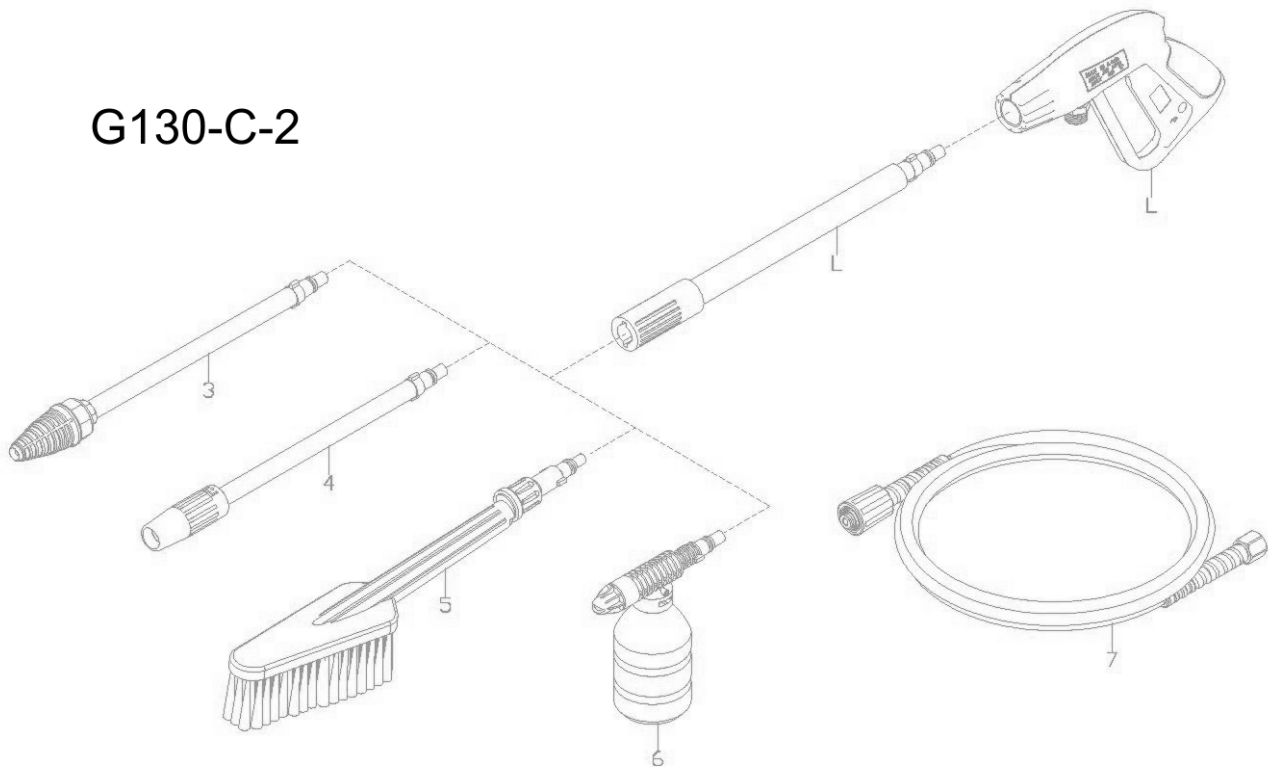

G130-C-2

Ref. K	Part N.	Customer Part N.	Description	Quantity	Validity		Price
					From	To	
L	IPPR40021		PISTOLET AG275	1,00			--
0003	LCPR40129		LANCE ROTOPOWER 1,15	1,00			--
0004	LCPR40124		LANCE M.REG 0,93	1,00			--
0005	SPID40013		BROSSE FISSA	1,00			--
0006	LCPR40118		ECUMEUR ZHE	1,00			--
0007	TBAP40179		TUYAU H.P. TEX MT 5	1,00			--