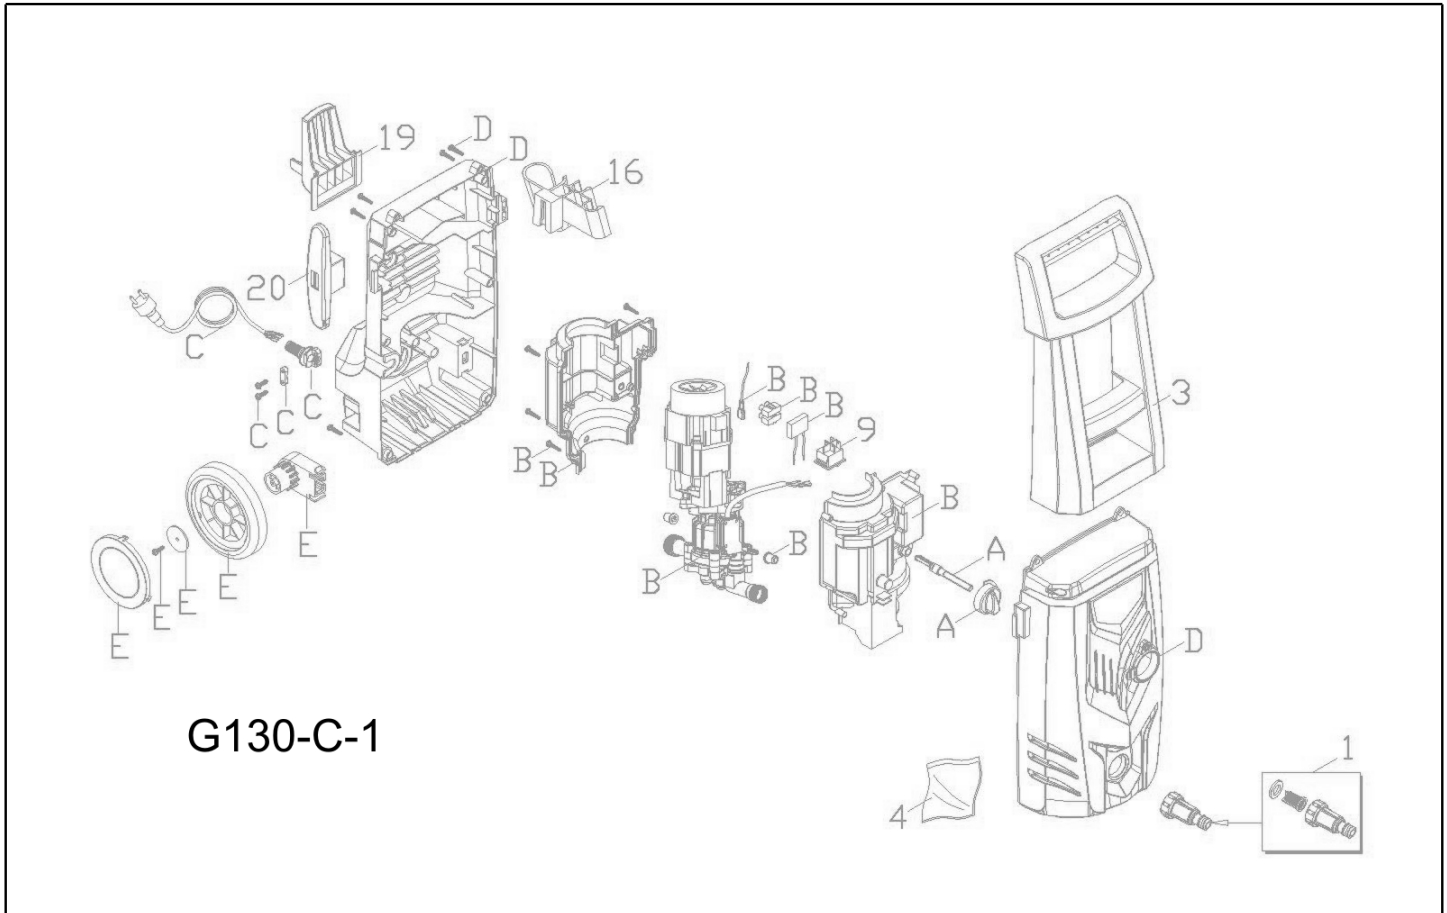

**IPC**

## **Spare Parts List**

Ref: IDAF94300  
Model: PW 120/7 SAB

G130-C-1

Ref. K	Part N.	Customer Part N.	Description	Quantity	Validity		Price
					From	To	
A	KTRI40351		POIGNEE INT. G109-C	1,00			--
B	PPEL40070		GROUPE G130 1207A M 230/50	1,00			--
C	KTRI40348		CABLE G109-C	1,00			--
D	KTRI40361		KIT P 24- 16 COVER PW-C04	1,00			--
E	KTRI40366		KIT P 1- 29 WHEEL D.125	1,00			--
0001	RCVR40174		PRISE C10 3/4 F +FILT.	1,00			--
0003	MPVR40801		POIGNEE G129-C	1,00			--
0004	PLDC94345		MANUEL D'INSTR. PW-C08/9 26L IPC	1,00			--
0009	MECI40037		INTERRUPTEUR G109-C	1,00			--
0016	MPVR40797		SUPPORT PISTOLA X G109-C	1,00			--
0019	MPVR40795		CROCHET P.TUYAU TUBO	1,00			--
0020	MPVR40796		CROCHET P.CABLE G109-C	1,00			--