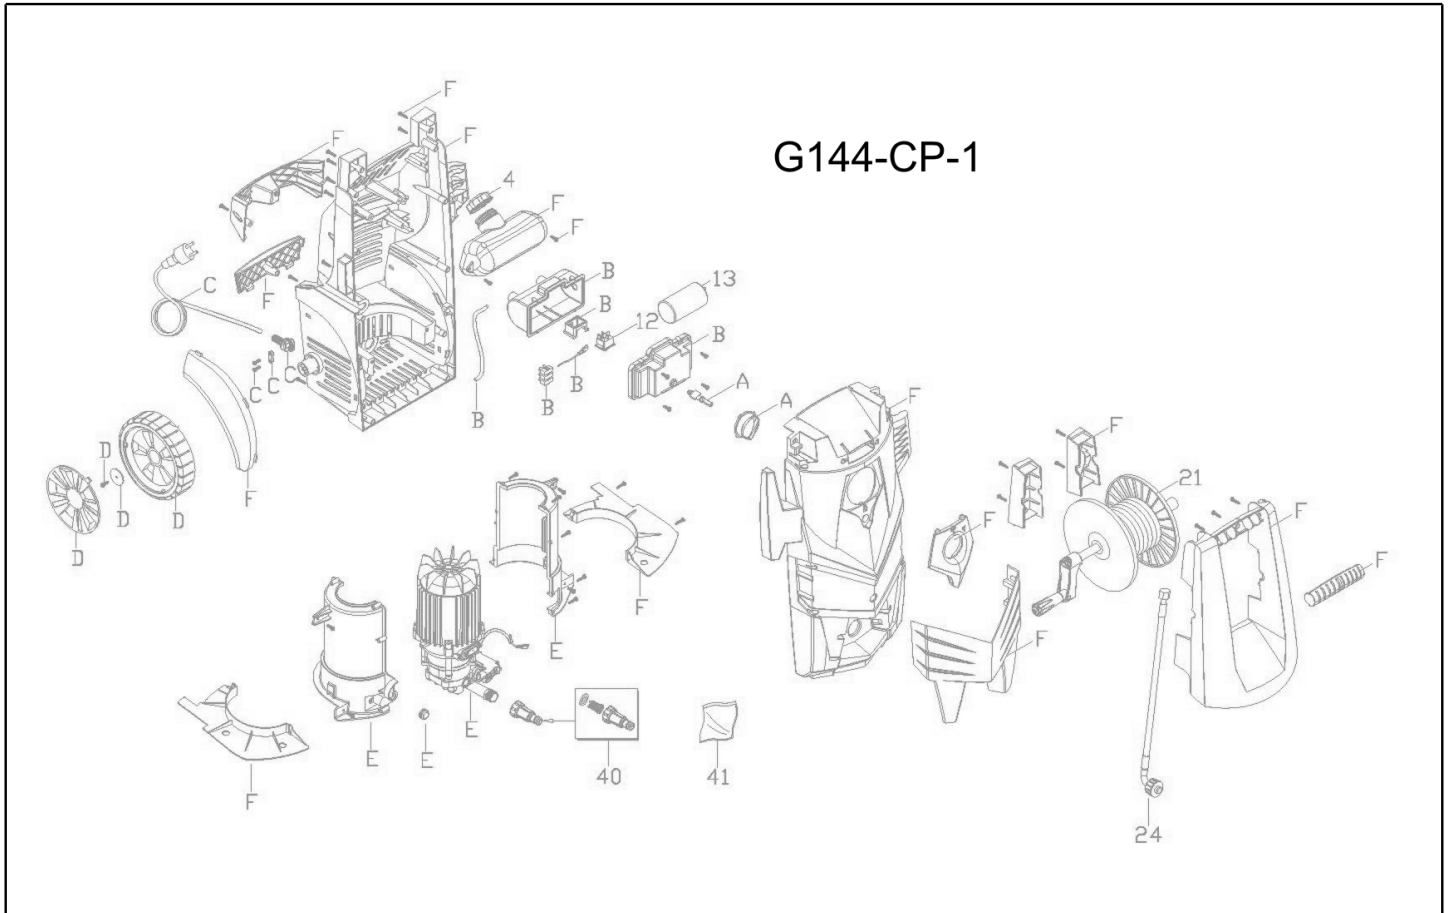

IPC

Spare parts list

Ref: IDAF94303
Model: PW 130/7 SAB XR

Ref. K	Part n.	Customer part n.	Description	Quantity	Validity		Price
					From	To	
A	KTRI40352		POIGNEE INT. G134-C	1,00			--
B	KTRI40354		TABLEAU DE CDE G134-C	1,00			--
C	KTRI40349		CABLE G134-C	1,00			--
D	KTRI40358		KIT P 1- 28 WHEEL D.160	1,00			--
E	PPEL40066		GROUPE G144 1307A M 230/50	1,00			--
F	KTRI40371		KIT P 24- 19 COVER PW-C22P	1,00			--
0004	MPVR40793		BOUCHON RESERV. PW-C23 BK.	1,00			--
0012	MECI40037		INTERRUPTEUR G109-C	1,00			--
0013	MECO40023		CONDENSEUR G144-CP	1,00			--
0021	KTRI40381		KIT P 35- 49 HOSE REEL G144-CP	1,00			--
0024	TBAP40183		TUYAU A TOUR AVTB G144-CP	1,00			--
0041	RCVR40174		PRISE C10 3/4 F +FILT.	1,00			--
0042	PLDC94347		MANUEL D'INSTR. PW-C22P 26L IPC	1,00			--

G144-CP-2

Ref. K	Part n.	Customer part n.	Description	Quantity	Validity		Price
					From	To	
0001	IPPR40019		PISTOLET AG375	1,00			--
0002	LCPR40126		LANCE ROTOPOWER 1,15	1,00			--
0003	LCPR40121		LANCE M.REG 0,90	1,00			--
0004	TBAP40182		TUYAU H.P. TEX MT 8	1,00			--

Ref. K	Part n.	Customer part n.	Description	Quantity	Validity		Price
					From	To	
A	MEPF40031		PRESSOSTAT TSS G144-CP	1,00			--
B	KTRI40344		KIT P 15-229 D.12	1,00			--
C	KTRI40355		KIT P 15-233 GUIDA PISTONI	1,00			--
D	KTRI40360		KIT P 15-237 TENUTE D.12	1,00			--
E	KTRI40364		KIT P 14-110 BY-PASS G144-CP	1,00			--
F	KTRI40367		KIT P 15-238 HEAD G144-CP	1,00			--
G	KTRI40377		KIT P 15-242 RACC.ASP. G144-CP	1,00			--
H	KTRI40347		KIT P 15-232 VALVOLINE+TAP.	1,00			--
0047	CUVR40020		ROULEM.A ROUL. G144-CP	1,00			--
0048	PPAP40119		POMPE G144 PREM.	1,00			--

G144-CP-4

Ref. K	Part n.	Customer part n.	Description	Quantity	Validity		Price
					From	To	
R	KTRI40380		KIT P 15-245 PIATTELLO G134-C	1,00			--
S	MOMO40063		MOTEUR 1PH G134-C 230-50 ZHE	1,00			--