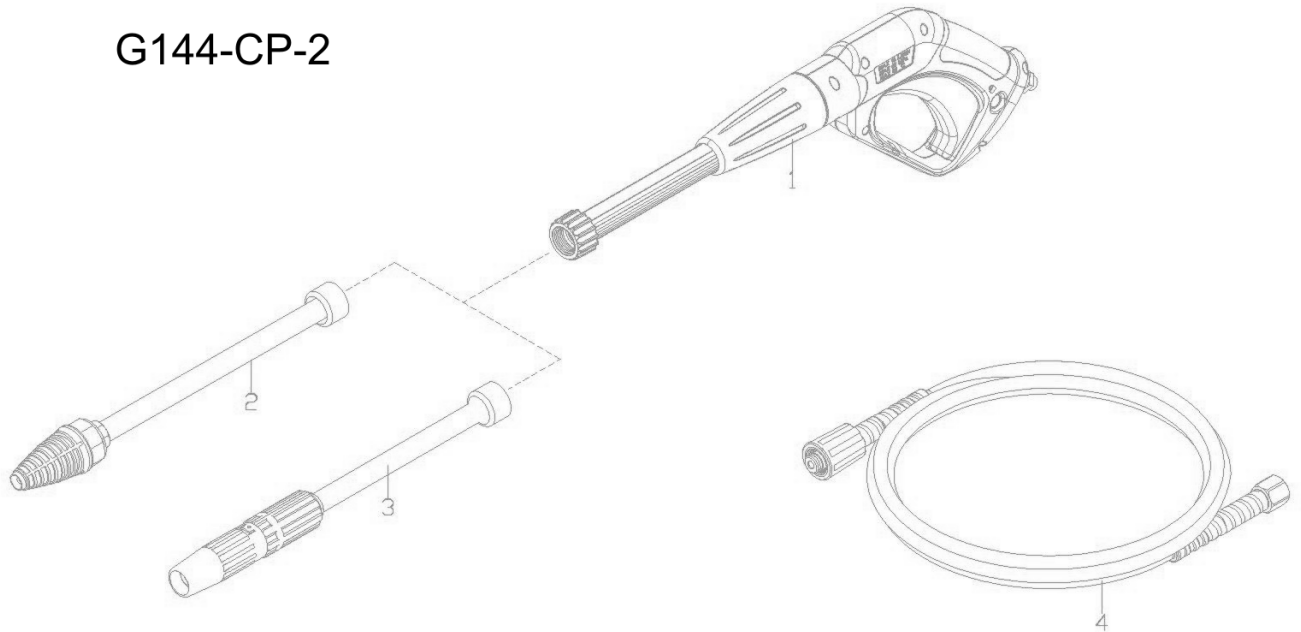

IPC

Spare parts list

Ref: IDAF94303
Model: PW 130/7 SAB XR

Ref. K	Part n.	Customer part n.	Description	Quantity	Validity		Price
					From	To	
A	KTRI40352		POIGNEE INT. G134-C	1,00			--
B	KTRI40354		TABLEAU DE CDE G134-C	1,00			--
C	KTRI40349		CABLE G134-C	1,00			--
D	KTRI40358		KIT P 1- 28 WHEEL D.160	1,00			--
E	PPEL40066		GROUPE G144 1307A M 230/50	1,00			--
F	KTRI40371		KIT P 24- 19 COVER PW-C22P	1,00			--
0004	MPVR40793		BOUCHON RESERV. PW-C23 BK.	1,00			--
0012	MECI40037		INTERRUPTEUR G109-C	1,00			--
0013	MECO40023		CONDENSEUR G144-CP	1,00			--
0021	KTRI40381		KIT P 35- 49 HOSE REEL G144-CP	1,00			--
0024	TBAP40183		TUYAU A TOUR AVTB G144-CP	1,00			--
0041	RCVR40174		PRISE C10 3/4 F +FILT.	1,00			--
0042	PLDC94347		MANUEL D'INSTR. PW-C22P 26L IPC	1,00			--

G144-CP-2

Ref. K	Part n.	Customer part n.	Description	Quantity	Validity		Price
					From	To	
0001	IPPR40019		PISTOLET AG375	1,00			--
0002	LCPR40126		LANCE ROTOPOWER 1,15	1,00			--
0003	LCPR40121		LANCE M.REG 0,90	1,00			--
0004	TBAP40182		TUYAU H.P. TEX MT 8	1,00			--

Ref. K	Part n.	Customer part n.	Description	Quantity	Validity		Price
					From	To	
A	MEPF40031		PRESSOSTAT TSS G144-CP	1,00			--
B	KTRI40344		KIT P 15-229 D.12	1,00			--
C	KTRI40355		KIT P 15-233 GUIDA PISTONI	1,00			--
D	KTRI40360		KIT P 15-237 TENUTE D.12	1,00			--
E	KTRI40364		KIT P 14-110 BY-PASS G144-CP	1,00			--
F	KTRI40367		KIT P 15-238 HEAD G144-CP	1,00			--
G	KTRI40377		KIT P 15-242 RACC.ASP. G144-CP	1,00			--
H	KTRI40347		KIT P 15-232 VALVOLINE+TAP.	1,00			--
0047	CUVR40020		ROULEM.A ROUL. G144-CP	1,00			--
0048	PPAP40119		POMPE G144 PREM.	1,00			--