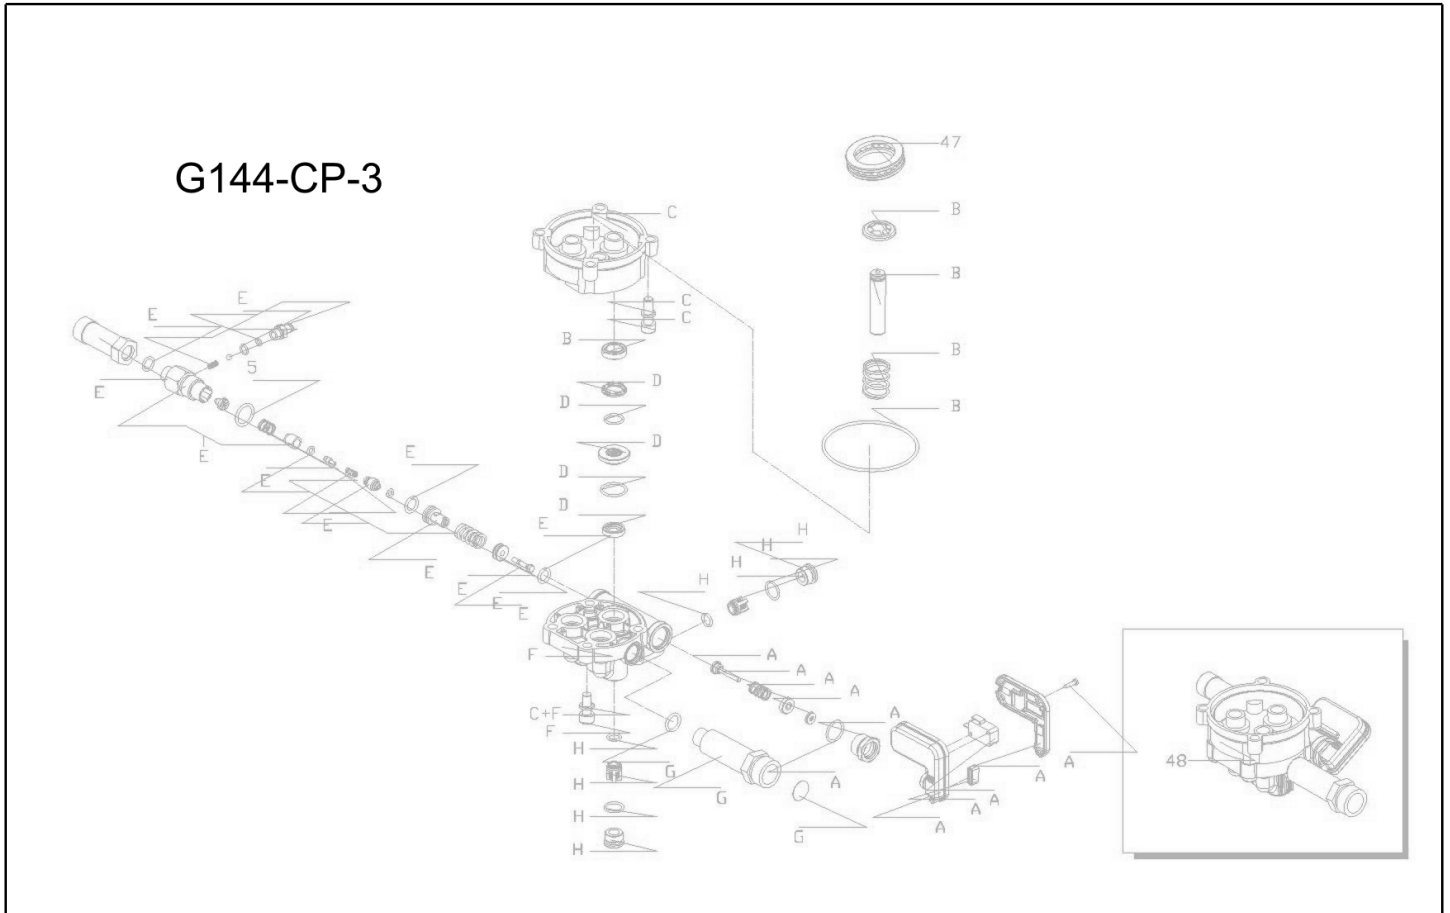

IPC

Spare parts list

Ref: IDAF94303
Model: PW 130/7 SAB XR

Ref. K	Part n.	Customer part n.	Description	Quantity	Validity		Price
					From	To	
A	KTRI40352		POIGNEE INT. G134-C	1,00			--
B	KTRI40354		TABLEAU DE CDE G134-C	1,00			--
C	KTRI40349		CABLE G134-C	1,00			--
D	KTRI40358		KIT P 1- 28 WHEEL D.160	1,00			--
E	PPEL40066		GROUPE G144 1307A M 230/50	1,00			--
F	KTRI40371		KIT P 24- 19 COVER PW-C22P	1,00			--
0004	MPVR40793		BOUCHON RESERV. PW-C23 BK.	1,00			--
0012	MECI40037		INTERRUPTEUR G109-C	1,00			--
0013	MECO40023		CONDENSEUR G144-CP	1,00			--
0021	KTRI40381		KIT P 35- 49 HOSE REEL G144-CP	1,00			--
0024	TBAP40183		TUYAU A TOUR AVTB G144-CP	1,00			--
0041	RCVR40174		PRISE C10 3/4 F +FILT.	1,00			--
0042	PLDC94347		MANUEL D'INSTR. PW-C22P 26L IPC	1,00			--

G144-CP-2

Ref. K	Part n.	Customer part n.	Description	Quantity	Validity		Price
					From	To	
0001	IPPR40019		PISTOLET AG375	1,00			--
0002	LCPR40126		LANCE ROTOPOWER 1,15	1,00			--
0003	LCPR40121		LANCE M.REG 0,90	1,00			--
0004	TBAP40182		TUYAU H.P. TEX MT 8	1,00			--

Ref. K	Part n.	Customer part n.	Description	Quantity	Validity		Price
					From	To	
A	MEPF40031		PRESSOSTAT TSS G144-CP	1,00			--
B	KTRI40344		KIT P 15-229 D.12	1,00			--
C	KTRI40355		KIT P 15-233 GUIDA PISTONI	1,00			--
D	KTRI40360		KIT P 15-237 TENUTE D.12	1,00			--
E	KTRI40364		KIT P 14-110 BY-PASS G144-CP	1,00			--
F	KTRI40367		KIT P 15-238 HEAD G144-CP	1,00			--
G	KTRI40377		KIT P 15-242 RACC.ASP. G144-CP	1,00			--
H	KTRI40347		KIT P 15-232 VALVOLINE+TAP.	1,00			--
0047	CUVR40020		ROULEM.A ROUL. G144-CP	1,00			--
0048	PPAP40119		POMPE G144 PREM.	1,00			--

G144-CP-4

Ref. K	Part n.	Customer part n.	Description	Quantity	Validity		Price
					From	To	
R	KTRI40380		KIT P 15-245 PIATTELLO G134-C	1,00			--
S	MOMO40063		MOTEUR 1PH G134-C 230-50 ZHE	1,00			--