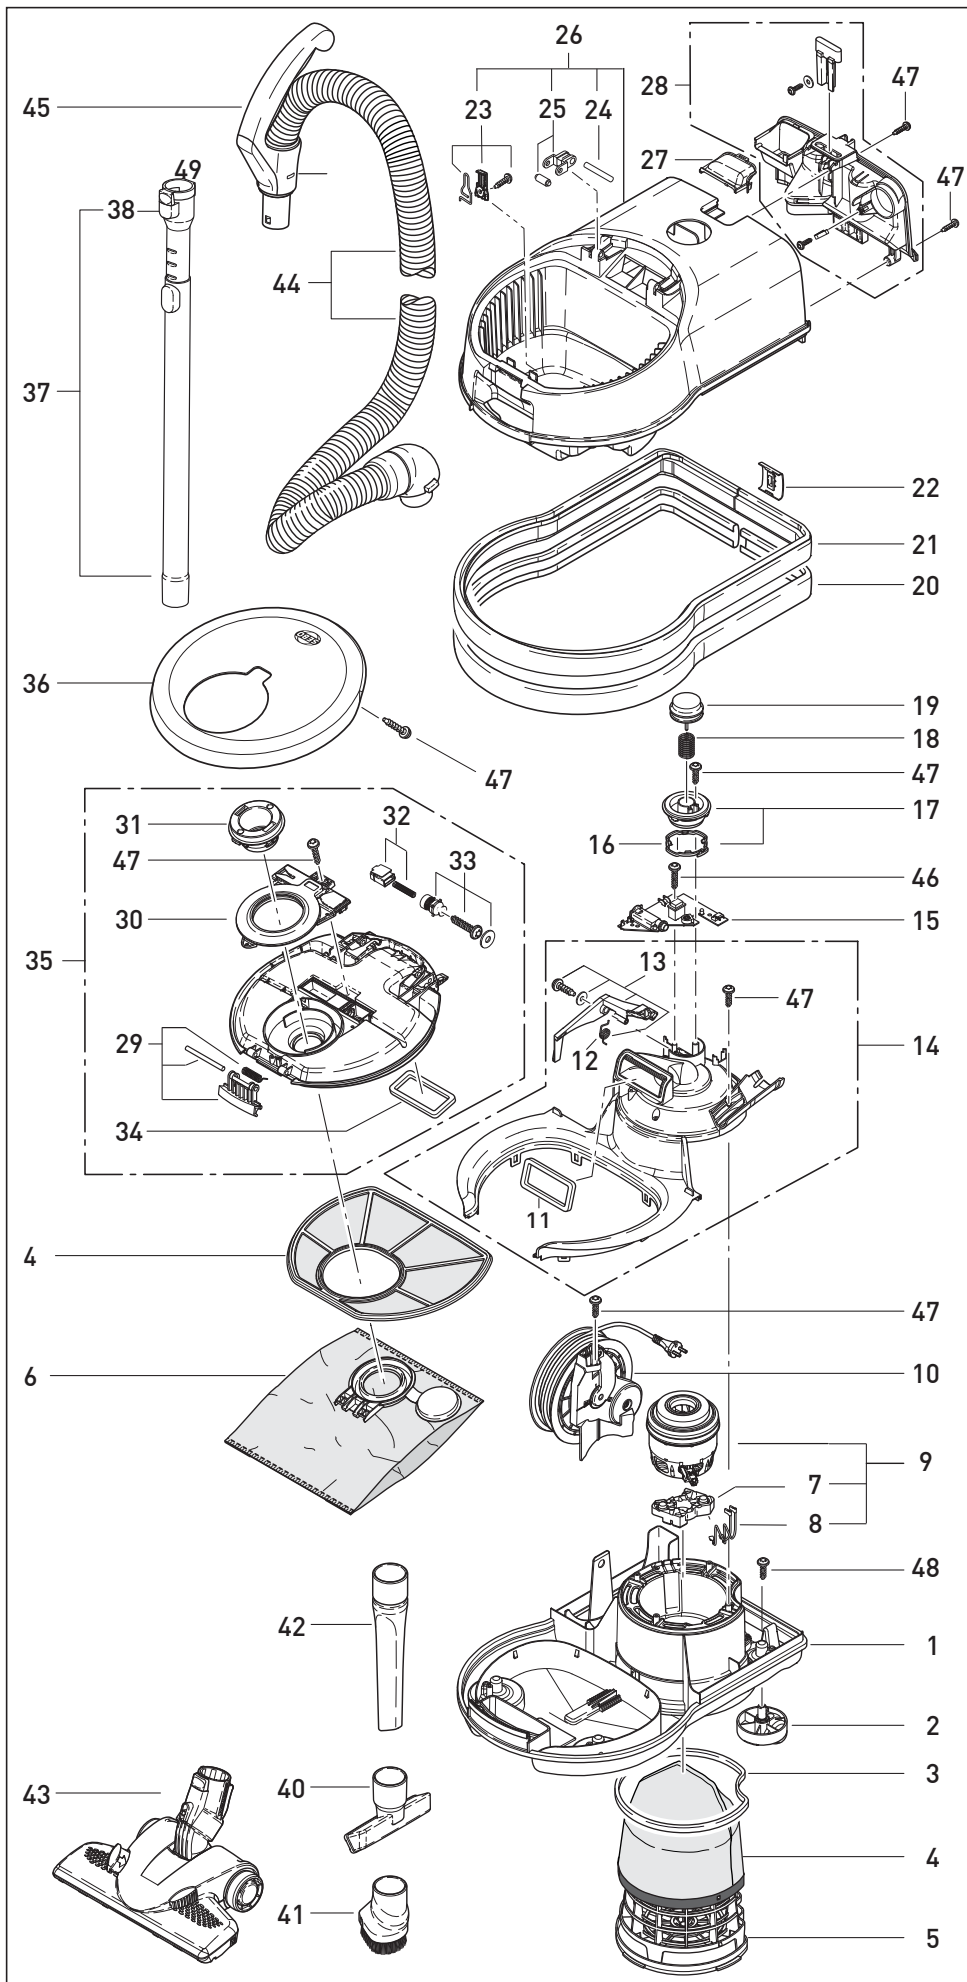

BLANC

SEBO AIRBELT D200

Pos.	Art.-No.	Description
1	8001we	Logement moteur
2	8086gs	Roue Cpl
3	8065ER	Joint de filtre
4	8191ER	Micro-filter Box
5	8084ER	Porte filtre
6	8120ER	Sebo-Filterbox D
7	8045ER	Support moteur
8	8090ER	Attache de câble
9	8193ER	Moteur aspiration 220 - 240 V / 700W Cpl.
10	665611E	Enrouleur de câble 12 m
11	8009	Joint d'entrée moteur
12	8098ER	Ressort de bascule
13	8036ER	Levier Cpl
14	8085ER	Couvercle moteur Cpl
15	8101ER	Circuit imprimé D1/D2
16	8058ER	Clip
17	8038ER2	Affichage LED
18	8057	Ressort
19	8202gs	Bouton de mise en marche
20	6047ER10	Air Belt
21	8033UL	Pare-chocs en mousse
22	8034gs	Clip AIRBELT
23	8140ER	Ressort sac poussière
24	6750ER	Axe
25	8052ER	Charnière de couvercle
26	8003we	Carter principal
27	8059gs	Entrée de câble
28	8010gs	Porteur accessoires
29	8114ER	Bouton d'ouverture Cpl
30	8129EC	Insertion de couvercle
31	8078gs	Embout de cuve
32	7020ER	Indicateur de sac Cpl
33	8127ER	Indicateur de remplissage sac
34	8130	Joint de couvercle
35	8051ER3	Couvercle intérieur D1/D2 Cpl
36	8005we08	Couvercle
37	6237ER	Tube télescopique
38	1735ER	Verrouillage Cpl
40	8142gs	Buse brosse fauteuil
41	8146ER	Brosse poussière
42	8066gs	Buse biseau
43	7260GS	Buse combinée supérieure
44	8169gs	Flexible avec coupleur 2,10 m.
45	6300gs	Poignée Cpl
46	01000ER	Vis 2,9x16
47	01036ER	Vis 4,0x14
48	0102ER	Vis 3,9x13
49	6303gs	Clip plastique