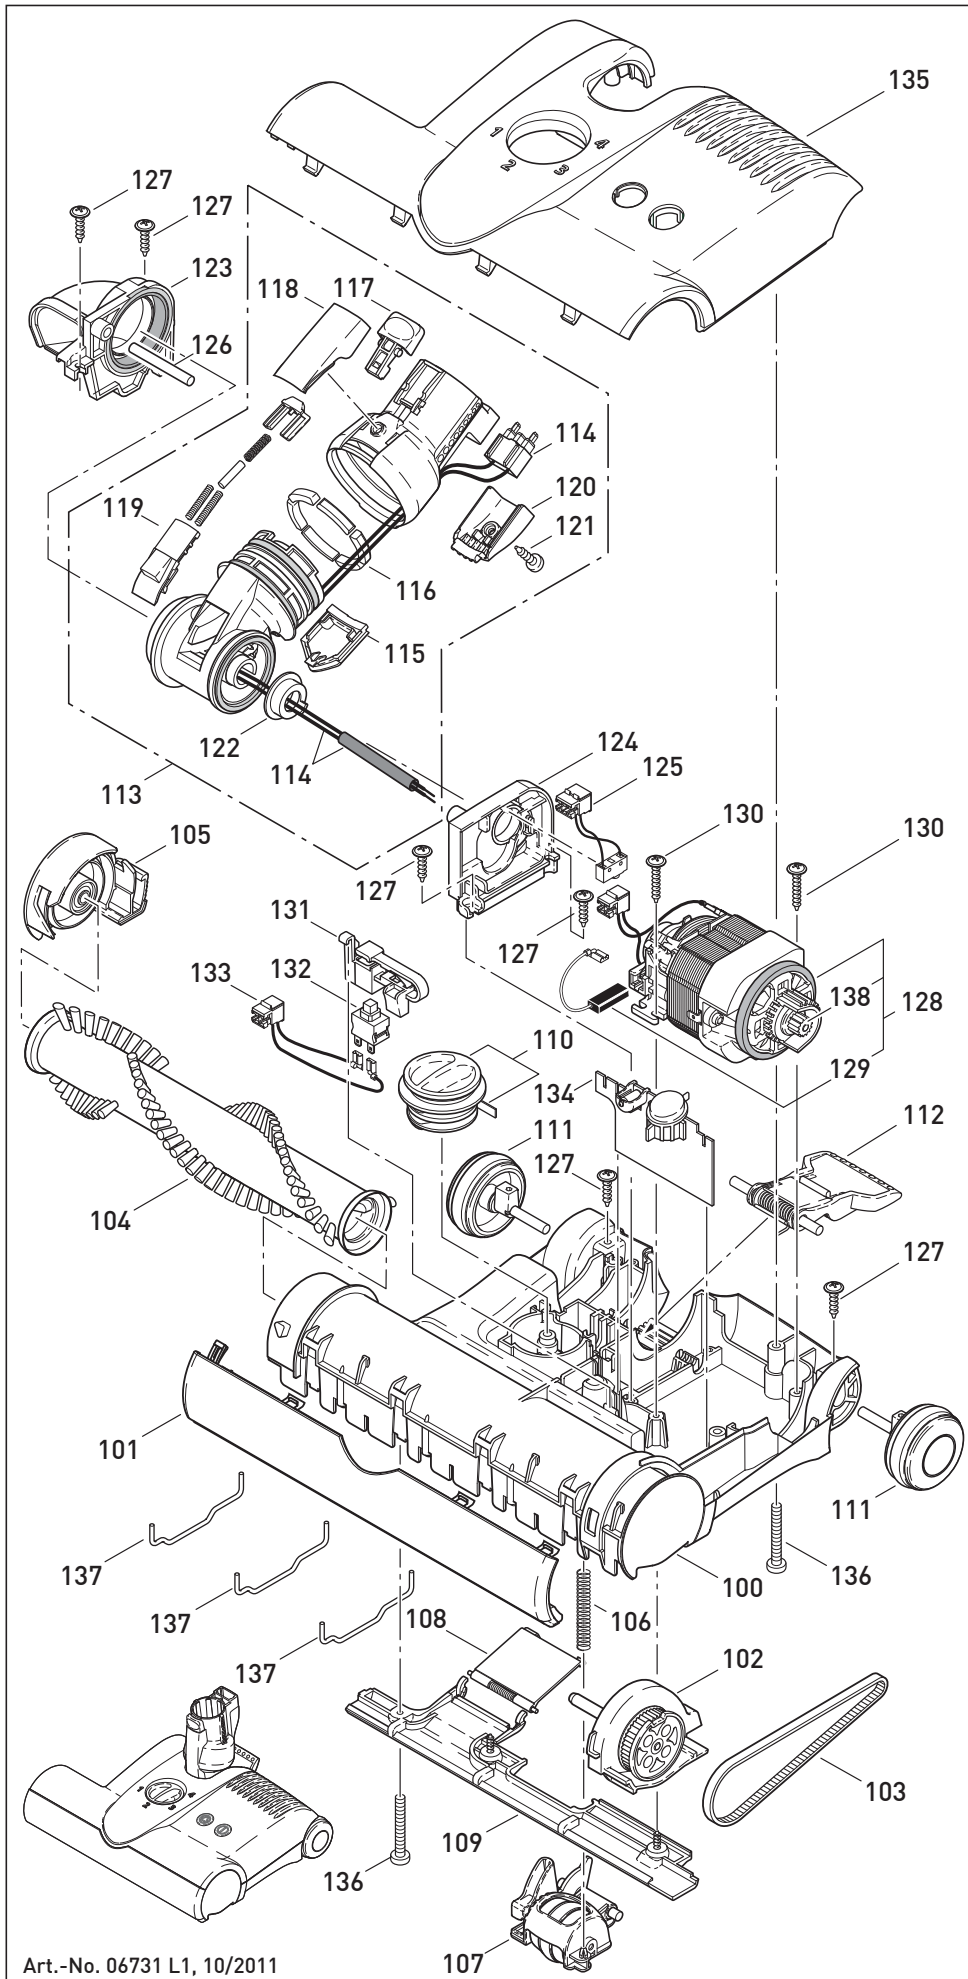

Pos.	Art.-No.	Désignation
1	6754 gs	Logement moteur
2	6677 gs	Nez de succion
3	6014	Joint
4	6042 ws	Ressort de fermeture
5	6681 hg	Support sac filtre
6	6696 ER	Micro-Filtre-Box K
6	6695 ER	SEBO Service-Box K
7	6756 gs	Couvercle aspiration K, compl.
8	6607 gs	Verrou de couvercle
9	6629 ER	Sacs en papier Sebo K
10	6751 gs	Roue compl. K
10A	6752 gs	Roue compl.
11	665601E	Enrouleur de câble avec Fiche secteur incl. pos. 12 + 13
12	6621	Levier
13	1739	Ressort plat
14	6688 ER	Contrôlé électronique K3 (230 V)
15	6637	Attache de câble, noir,
16	6638	Attache de câble, blanc
17	6745 ER	Turbine aspiration 230/240V, pour moteur 2100 W, incl. Anneau ventilateur, Joint moteur d'aspiration
21	6679 gs	Couvercle moteur
22	6622 gs	Encastrement de prise
23	01016 ER	Vis 4x16
24	6680 dr1	Carter principal K,
25	6625 ER	Clip accessoires
26	6440 PR	Couvercle
27	60666 gw	Pedale marche/arrêt K3
28	6086 hg	Clip carter
29	6623 UL	Pare-choc
30	6047ER01	Airbelt K
31	6048 gs	Clip pour airbelt
32	6627 gs	Buse brosse fauteuil
33	1092 gs	Buse sifflet
34	6379 SE	Poignée + flexible 2,1m, compl.
35	6369 gs	Câbles asp. de manche
36	6270 gs	Telescopique
37	6421 gs	Bouton de réglage, compl.
38	6420 gs	Verouillage, compl.
39	6735	Buse comb. sols durs
40	7200GS	SEBO Parquet
41	6697ER	Brosse Ronde + Clip